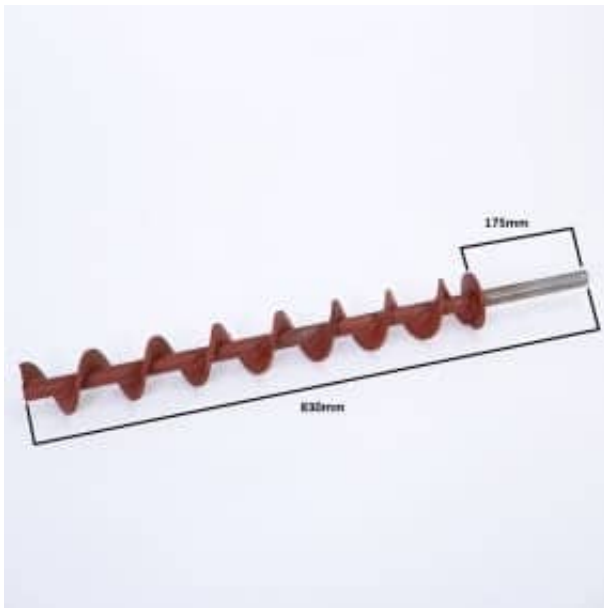

Dane aktualne na dzień: 03-04-2025 09:09

Link do produktu: <https://www.kotlyczesci.pl/slimak-podajnika-kotla-ekocentr-25-kw-p-7.html>

Ślimak Podajnika Kotła EKOCENTR 25 KW

Cena **200,00 zł**

Dostępność **Dostępny**

Czas wysyłki **24 godziny**

Opis produktu

Ślimak Podajnika Kotła EKOCENTR 25 KW

ślimak wykonany ze stali gatunkowej: S355J

pręt: 25 mm

ślimak: 8 mm

całkowita długość: 830 mm

ZABEZPIECZENIE NA ZAWLECZKĘ