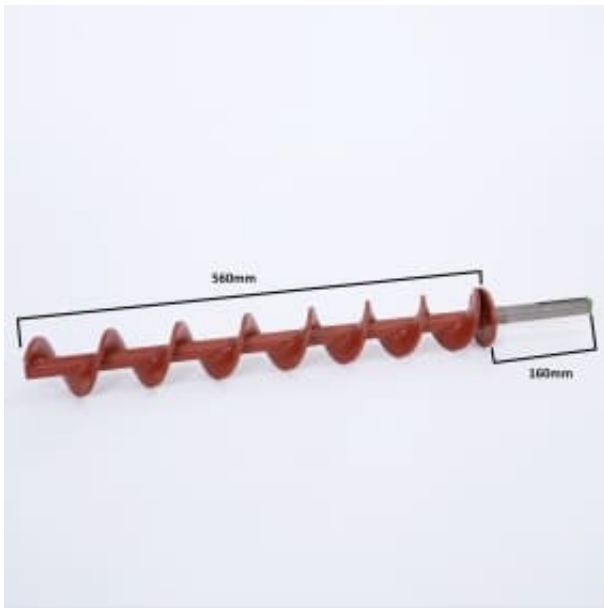

Link do produktu: <https://www.kotlyczesci.pl/slimak-podajnika-kotla-ekocentr-15-kw-na-klin-p-12.html>

## Ślimak Podajnika Kotła EKOCENTR 15 KW na klin

Cena	<b>200,00 zł</b>
Dostępność	<b>Dostępny</b>
Czas wysyłki	<b>24 godziny</b>
Producent	<b>CZĘŚCI ZAMIENNE EKOCENTR</b>

### Opis produktu

**Ślimak Podajnika Kotła EKOCENTR 15 KW na klin**

**ślimak wykonany ze stali gatunkowej: S355J**

**pręt: 25 mm**

**ślimak: 8 mm**

**całkowita długość: 720 mm**

**ZABEZPIECZENIE NA KLIN**