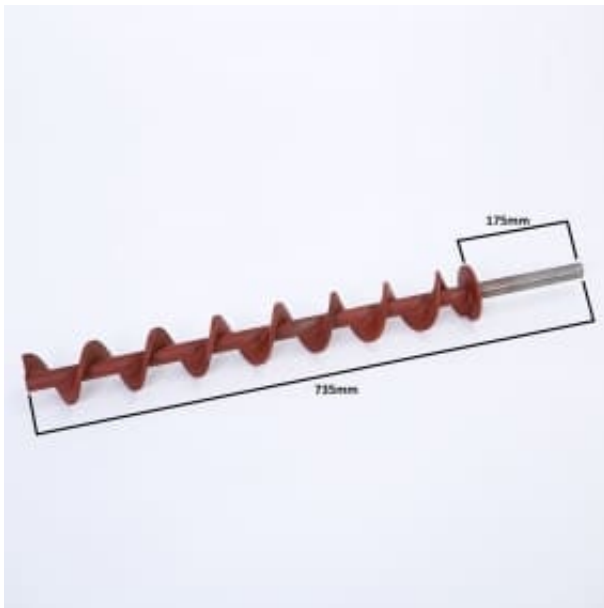

Link do produktu: <https://www.kotlyczesci.pl/slimak-podajnika-kotla-ekocentr-15-kw-p-8.html>

Ślimak Podajnika Kotła EKOCENTR 15 KW

Cena **200,00 zł**

Dostępność **Dostępny**

Czas wysyłki **24 godziny**

Opis produktu

Ślimak Podajnika Kotła EKOCENTR 15 KW

ślimak wykonany ze stali gatunkowej: S355J

pręt: 25 mm

ślimak: 8 mm

całkowita długość: 735 mm

ZABEZPIECZENIE NA ZAWLECZKĘ