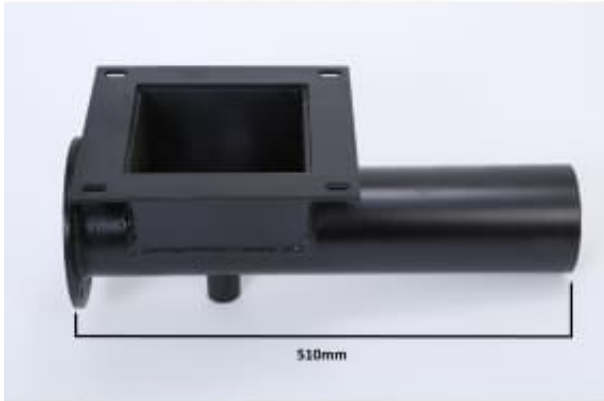

Dane aktualne na dzień: 03-04-2025 09:13

Link do produktu: <https://www.kotlyczesci.pl/rura-podajnika-ekocentr-38-50-kw-p-18.html>

RURA PODAJNIKA EKOCENTR 38-50 KW

Cena	380,00 zł
Dostępność	Dostępny
Czas wysyłki	24 godziny
Producent	CZĘŚCI ZAMIENNE EKOCENTR

Opis produktu

**RURA PODAJNIKA KOTŁA EKOCENTR 38 KW
RURA WYKONANA ZE STALI GATUNKOWEJ-18G2A
ŚREDNICA 101,6 MM, ŚCIANKA 5 MM
DŁUGOŚĆ RURY 510 MM**